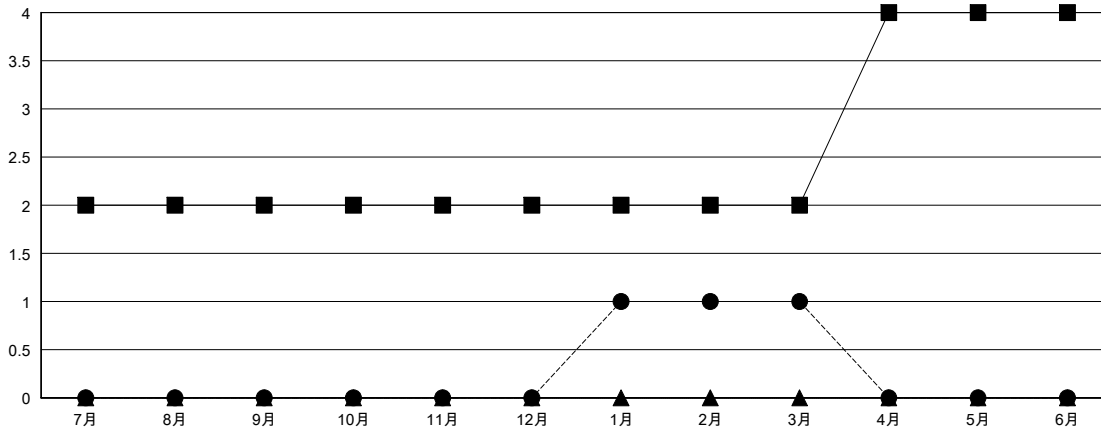

# MONTHLY MEMBERSHIP PROGRESS REPORT

District 333 C

Results as of: 3/31/2017

GMT: Masayuki Kaneko

地域 JAPAN

GMT会則地域

クラブ			
結果 : 2016-2017			
四半期	新クラブ目標	新クラブ	解散クラブ
7月/8月/9月	2	0	0
10月/11月/12月	0	0	0
1月/2月/3月	0	1	0
4月/5月/6月	2	0	0

名			
結果 : 2016-2017			
四半期	新会員 (再入会と転入を含めない) 純増目標	新会員 (再入会と転入を含めない) 実際	退会者 (転籍を含む) 実際
7月/8月/9月	190	90	129
10月/11月/12月	150	61	64
1月/2月/3月	0	123	65
4月/5月/6月	40	0	0

新クラブ目標及び実績累計

会員目標及び実績累計

解散クラブ: 0	84 CLUBS OF 134 一名以上の新会員を登録	男女別 男性 2,699 (75.62%) 女性 870 (24.38%)
退会者 物故会員 20 クラブ解散 1 その他 237 合計 258	<a href="#">会員累計データを見るには、ここをクリック</a>	世帯主/家族会員合計 937 国際会費半額の家族会員 564