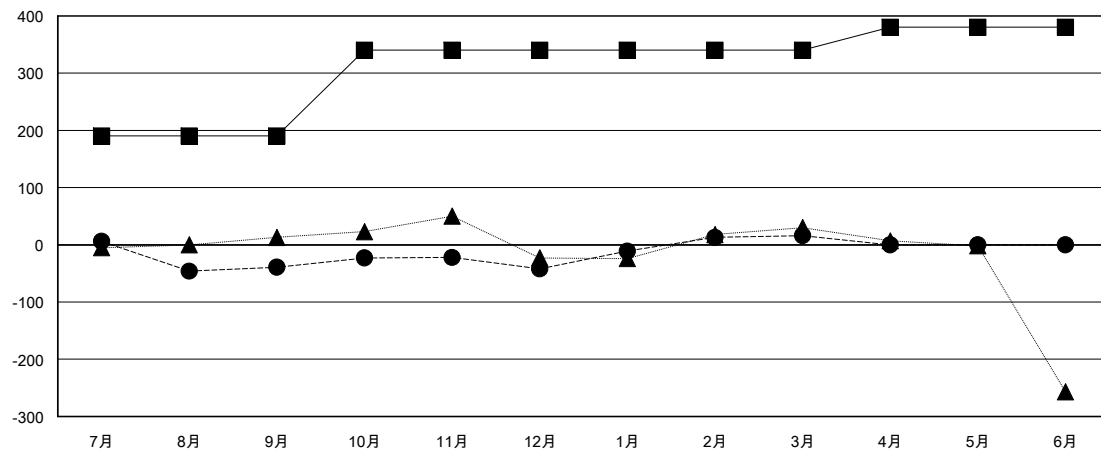

# MONTHLY MEMBERSHIP PROGRESS REPORT

District 333 C

Results as of: 3/31/2017

GMT: Masayuki Kaneko

地域 JAPAN

GMT会則地域

クラブ			
結果 : 2016-2017			
四半期	新クラブ目標	新クラブ	解散クラブ
7月/8月/9月	2	0	0
10月/11月/12月	0	0	0
1月/2月/3月	0	1	0
4月/5月/6月	2	0	0

名			
結果 : 2016-2017			
四半期	新会員 (再入会と転入を含めない) 純増目標	新会員 (再入会と転入を含めない) 実際	退会者 (転籍を含む) 実際
7月/8月/9月	190	90	129
10月/11月/12月	150	61	64
1月/2月/3月	0	123	65
4月/5月/6月	40	0	0

新クラブ目標及び実績累計

会員目標及び実績累計

解散クラブ: 0	84 CLUBS OF 134 一名以上の新会員を登録	男女別 男性 2,699 (75.62%) 女性 870 (24.38%)
退会者 物故会員 20 クラブ解散 1 その他 237 合計 258	<a href="#">会員累計データを見るには、ここをクリック</a>	世帯主/家族会員合計 937 国際会費半額の家族会員 564